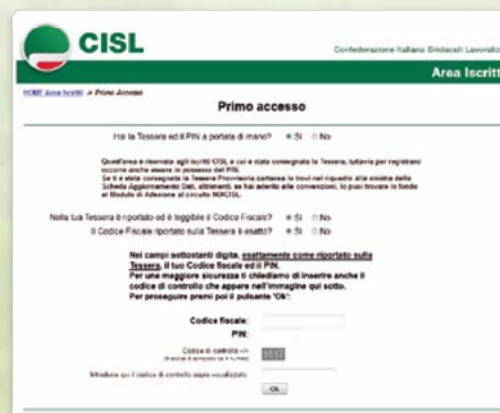

La raccolta punti negli esercizi convenzionati del circuito Noi Cisl può essere iniziata solo dopo l'attivazione della Card. Mentre nel circuito "you&eni" la raccolta punti con la Tessera Card Cisl può essere avviata in qualsiasi momento, anche se non è stata completata l'attivazione. L'attivazione è necessaria anche raccolta punti "you&eni" per scaricare i punti accumulati o riscuotere i premi previsti dal Regolamento.

# Registrazione al sito [www.noicisl.it](http://www.noicisl.it)

Per effettuare la registrazione è necessario, muniti della propria Card, accedere al pannello "Area Privata" situato in alto sulla sinistra del sito, così come viene visualizzato nell'immagine accanto:

Di seguito apparirà una pagina all'interno della quale si cliccherà il pulsante "Primo Accesso".

Apertasi la pagina "Primo Accesso" verrà richiesto se si è muniti della Card Noi Cisl. Ripondate Sì.

Una volta risposto vi verrà chiesto se sulla vostra Tessera Noi Cisl è riportato esatto e leggibile il Codice Fiscale. Rispondete sì. Vi apparirà la pagina che segue:

A questo punto vi verrà chiesto di digitare il Codice Fiscale negli appositi campi e il PIN così come riportato sulla tessera. Cliccate su Ok.